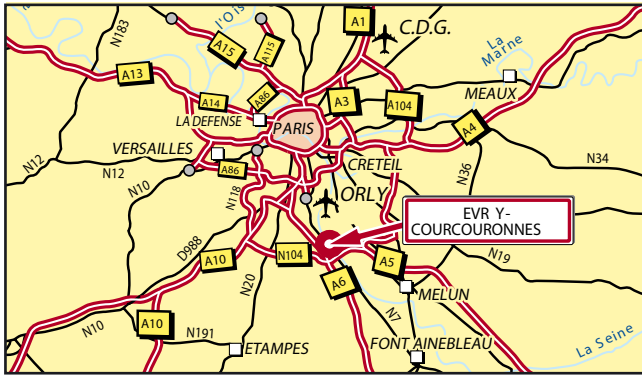

2, rue François Truffaut
91042 Evry Cedex FRANCE
Tel: +331 69 87 01 10
Fax: +331 607831 99

- DEPUIS PARIS PORTE D'O RLEANS / PORTE D'ITALIE : (A)
Prendre l'A6 en direction de LYON. Sortir à EVRY CENTRE / COURCOURONNES / EVRY/BONDOUFLE puis suivre EVRY CENTRE. Suivre ensuite EVRY BOIS SAUVAGE par la N449 (voir voir loup).
- DEPUIS AEROPORT D'ORLY : (B)
Rejoindre la N7 en direction d'EVRY puis suivre EVRY BOIS SAUVAGE / A6 (voir voir loup).
- DEPUIS AEROPORT CHARLES DE GAULLE : (C)
Rejoindre l'A1 en direction de PARIS puis prendre la bifurcation A104 MARNE LA VALLEE. Emprunter l'A4 en direction de PARIS puis suivre MELUN-SENART/EVRY par la N104 (LA FRANCLISIENNE). Emprunter la sortie N104 BORDEAUX / NANTES / ROUEN / VERSAILLES / EVRY/BOIS SAUVAGE / EVRY-BONDOUFLE, puis emprunter la N449 en direction d'EVRY BOIS SAUVAGE / RIS-ORANGIS (voir voir loup).
- TRANSPORTS EN COMMUN :
RER D direction MALESHERBES, station EVRY-COURCOURONNES.
- ✚** FROM PARIS PORTE D'O RLEANS / PORTE D'ITALIE : (A)
Take the A6 highway, direction LYON. Exit at EVRY CENTRE / COURCOURONNES / EVRY/BONDOUFLE, and follow the signs to EVRY CENTRE. Next, follow signs to EVRY BOIS SAUVAGE via the N449 (see map enlargement).
- ✚** FROM ORLY AIRPORT : (B)
Use the N7, direction EVRY, then follow signs to EVRY BOIS SAUVAGE / A6 (see map enlargement).
- ✚** FROM CHARLES DE GAULLE AIRPORT : (C)
Use the A1 highway, direction PARIS. Take the junction to the A104 MARNE LA VALLEE, then follow the A4 highway toward PARIS. Follow the signs to MELUN-SENART/EVRY via the N104 (LA FRANCLISIENNE). Take the N104 exit for BORDEAUX / NANTES / ROUEN / VERSAILLES / EVRY/BOIS SAUVAGE / EVRY-BONDOUFLE, and follow the N449 toward EVRY BOIS SAUVAGE / RIS-ORANGIS (see map enlargement).
- ✚** PUBLIC TRANSPORT :
Use the RER D regional train, direction MALESHERBES. Get off at the EVRY-COURCOURONNES station.